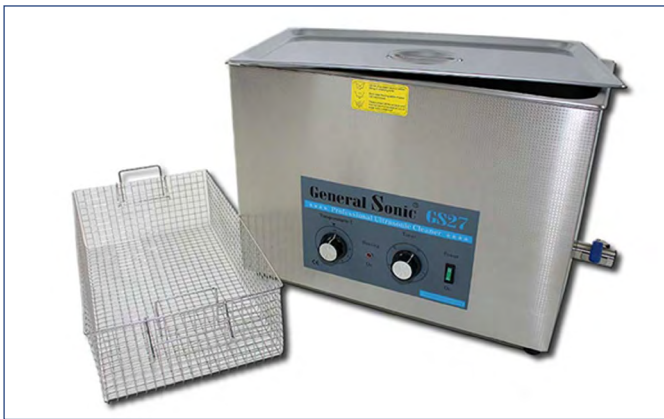

# GeneralSonic GS27

## Produktinformation

- Professionel renser
- Vores mest solgte ultralydsrensere serie til værksteder
- Designet helt i rustfrit stål
- Varme i karret
- Aftapningshane for nem tømning af kar
- Leveres incl. kurv og låg.

## Tekniske data

Ultralyds frekvens	41 kHz.
Ultralydstransducere	10 Stk.
Kabinet	Rustfrit stål
Farve	Stål
Tank kapacitet	27 Liter
Tank materiale	Rustfrit stål
Aftapnings hane	Ja, 1/2"
Varme i karret	Ja
Betjening ultralyd	Mekanisk, 1-20 min.
Betjening varme	Mekanisk, 20-60°C
Ultralyds effekt	800 Watt.
Varme effekt	450 Watt.
Strømforsyning	AC 230 V, 50 Hz

## GeneralSonic serien

Ultralydsrensere produkt serien GeneralSonic fra den Tyske importør qteck har været repræsenteret i Danmark af Corpax siden 2010. GeneralSonic serien er vores mest solgte renser til værksted og industri. GeneralSonic renserne er stabile og kraftige maskiner fra 2 til 27 liter. Til GeneralSonic serien er der mulighed for låg til indirekte rensning i karrene til modellerne fra 2 til 6 Liter.